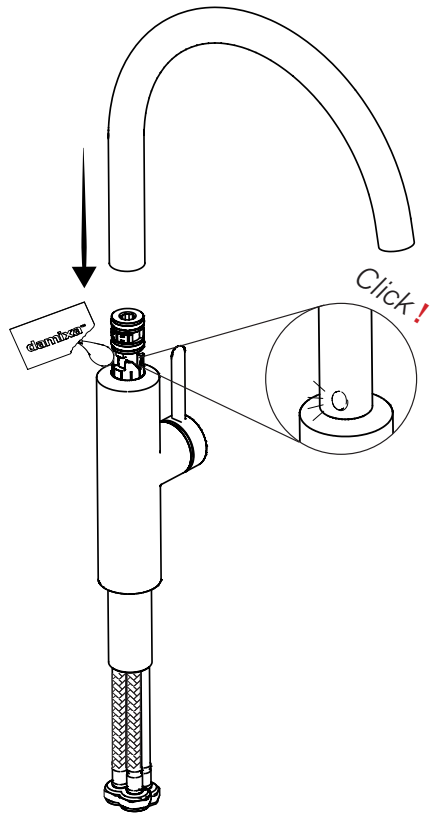

INSTALLATIONSVEJLEDNING
MONTAGEANWEISUNG
INSTALLATION INSTRUCTION
INSTRUCTIONS D'INSTALLATION
INSTALLATIE INSTRUCTIES
ISTRUZIONI DI INSTALLAZIONE
INSTRUCCIONES DE INSTALACIÓN

damixa

FM Mattsson Danmark ApS

Hvidkærvej 48, 5250 Odense SV
 Abildager 26a, 2605 Brøndby
 Tlf. +45 88 33 00 34
 damixa-international@fmm-mora.com
 www.damixa.com

Rev. 000
 16/01/2025
 2036300

C

D

E

F

110° Swivel spout | 110° Svingbar tud

60° Swivel spout | 60° Svingbar tud