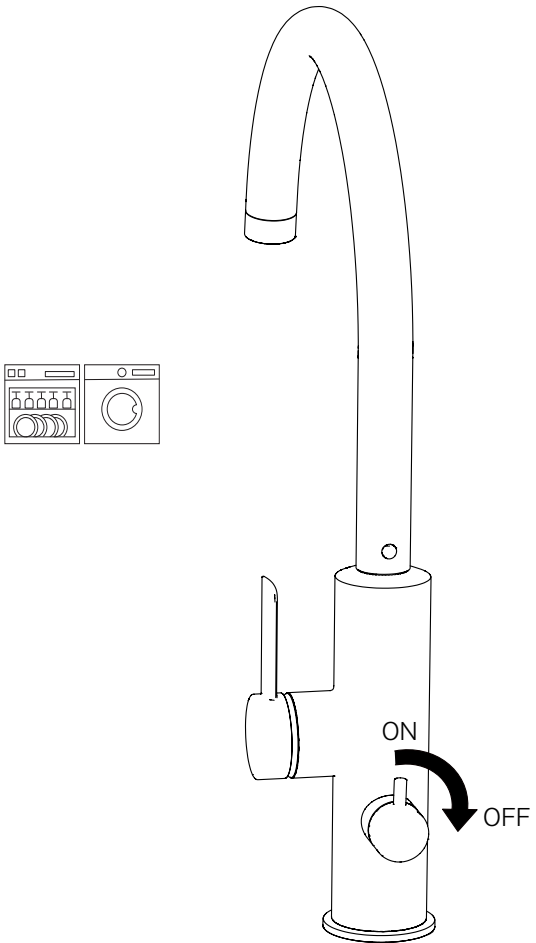

Hvidkærvej 48, 5250 Odense SV
 Abildager 26a, 2605 Brøndby
 Tlf. +45 88 33 00 34
 damixa-international@fmm-mora.com
 www.damixa.com

Rev. 000
 16/01/2025
 2036300

C

D

E

F

110° Swivel spout | 110° Svingbar tud

60° Swivel spout | 60° Svingbar tud