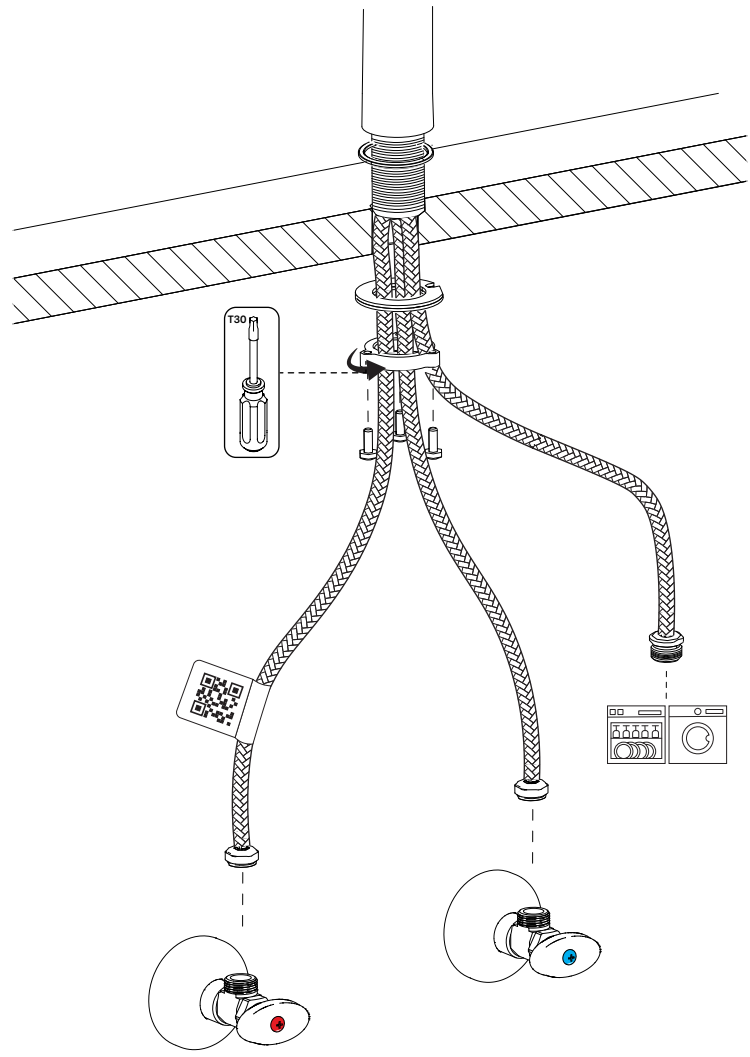

INSTALLATIONSVEJLEDNING
MONTAGEANWEISUNG
INSTALLATION INSTRUCTION
INSTRUCTIONS D'INSTALLATION
INSTALLATIE INSTRUCTIES
ISTRUZIONI DI INSTALLAZIONE
INSTRUCCIONES DE INSTALACIÓN

damixa

FM Mattsson Danmark ApS

Hvidkærvej 48, 5250 Odense SV
 Abildager 26a, 2605 Brøndby
 Tlf. +45 88 33 00 34
 damixa-international@fmm-mora.com
 www.damixa.com

Rev. 000
 16/01/2025
 2036300

C

D

E

F

110° Swivel spout | 110° Svingbar tud

60° Swivel spout | 60° Svingbar tud