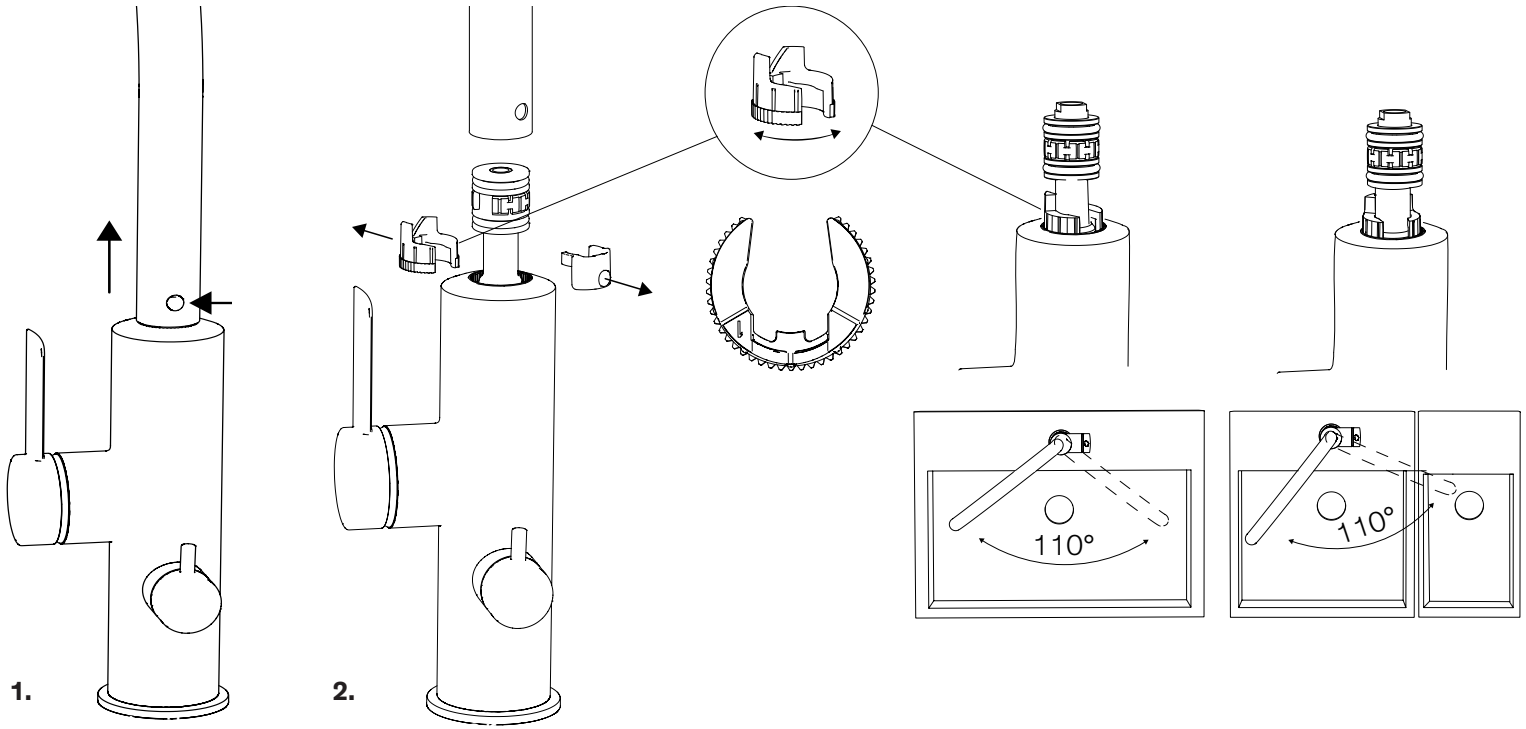

Hvidkærvej 48, 5250 Odense SV
 Abildager 26a, 2605 Brøndby
 Tlf. +45 88 33 00 34
 damixa-international@fmm-mora.com
 www.damixa.com

Rev. 000
 16/01/2025
 2036300

C

D

E

F

110° Swivel spout | 110° Svingbar tud

60° Swivel spout | 60° Svingbar tud