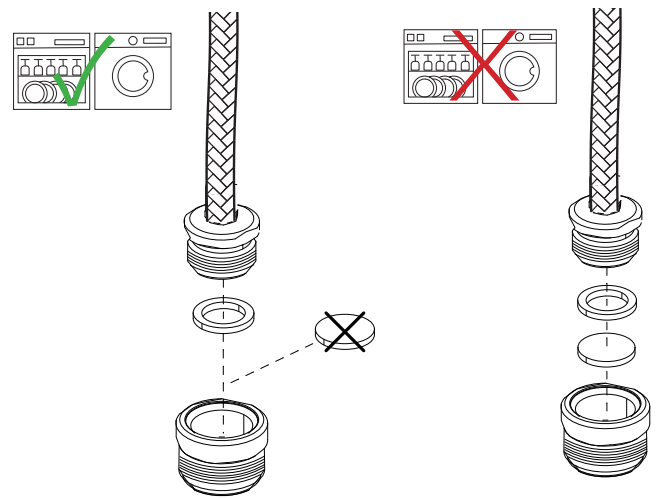

Hvidkærvej 48, 5250 Odense SV
 Abildager 26a, 2605 Brøndby
 Tlf. +45 88 33 00 34
 damixa-international@fmm-mora.com
 www.damixa.com

Rev. 000
 16/01/2025
 2036300

C

D

E

F

110° Swivel spout | 110° Svingbar tud

60° Swivel spout | 60° Svingbar tud