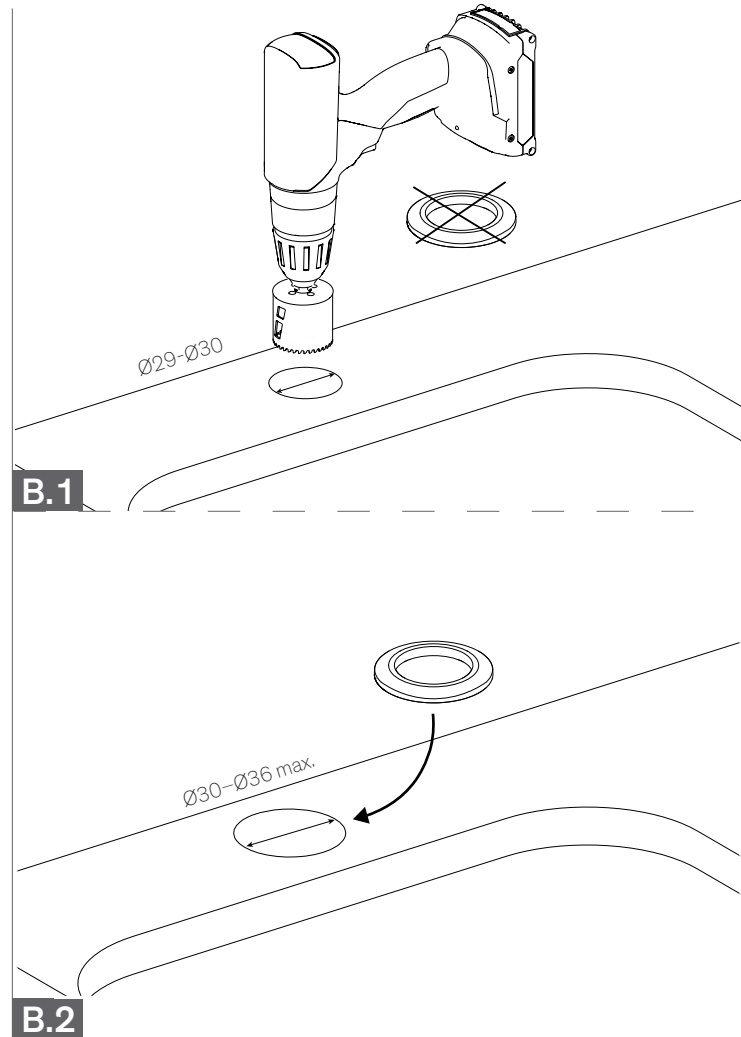

Hvidkærvej 48, 5250 Odense SV
 Abildager 26a, 2605 Brøndby
 Tlf. +45 88 33 00 34
 damixa-international@fmm-mora.com
 www.damixa.com

Rev. 000
 16/01/2025
 2036300

C

D

E

F

110° Swivel spout | 110° Svingbar tud

60° Swivel spout | 60° Svingbar tud