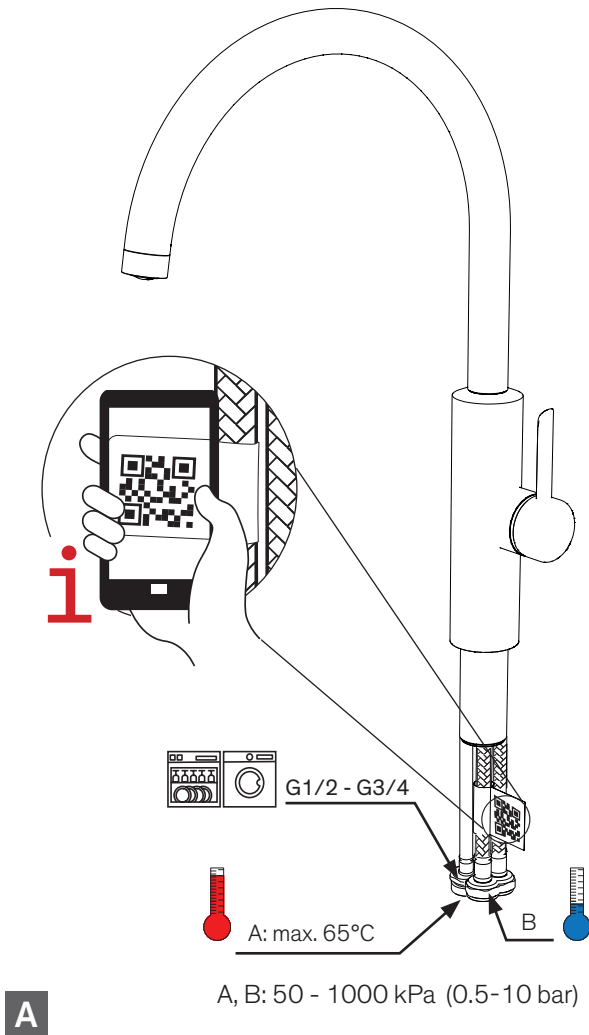

INSTALLATIONSVEJLEDNING
MONTAGEANWEISUNG
INSTALLATION INSTRUCTION
INSTRUCTIONS D'INSTALLATION
INSTALLATIE INSTRUCTIES
ISTRUZIONI DI INSTALLAZIONE
INSTRUCCIONES DE INSTALACIÓN

damixa

FM Mattsson Danmark ApS

Hvidkærvej 48, 5250 Odense SV
 Abildager 26a, 2605 Brøndby
 Tlf. +45 88 33 00 34
 damixa-international@fmm-mora.com
 www.damixa.com

Rev. 000
 16/01/2025
 2036300

C

D

E

F

110° Swivel spout | 110° Svingbar tud

60° Swivel spout | 60° Svingbar tud