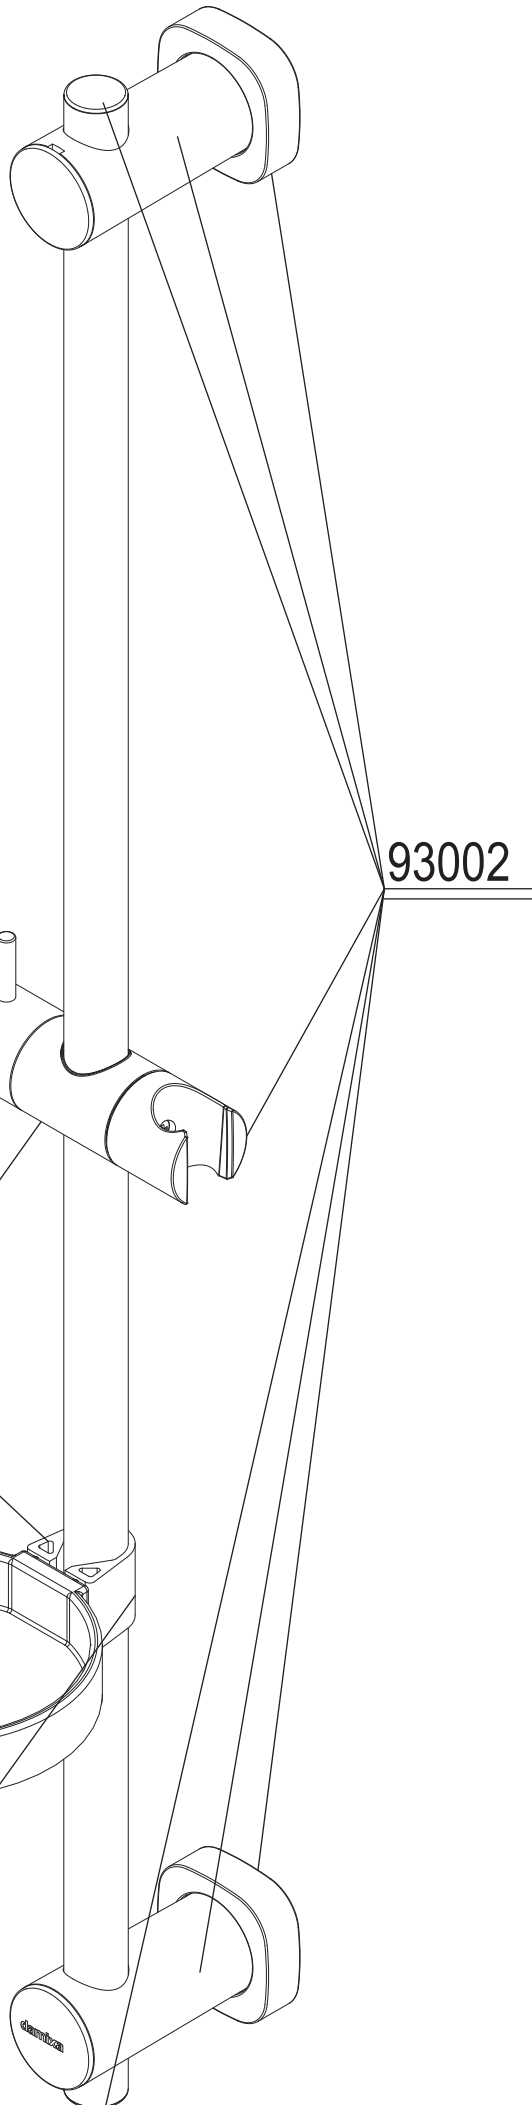

76668

76665.xx

76650 (1500mm)

76652.xx (Metal
1500mm)

76682 (Silver
Easy flex, 1500mm)

03163.xx

93117

23905
Chrome Only

93002

xxxxx.00 Chrom
xxxxx.46 Steel (PVD)
xxxxx.61 Matt Black