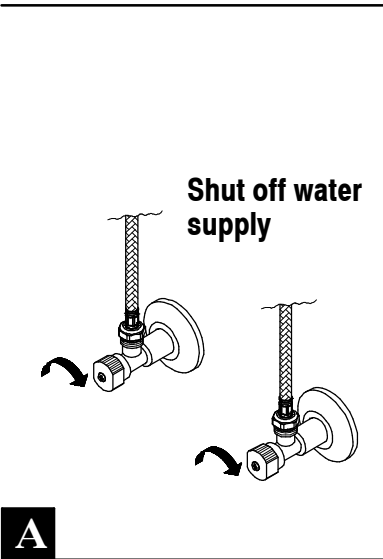

Installationsvejledning
Montageanweisung
Installation instruction
Instructions d'installation
Istruzioni di installazione
Installatie- -instructies
Instrucciones de instalación
Asennusohjeet

damixa

Østbirkvej 2, 5240 Odense NØ, Denmark
Tel. +45 88 330 034
E-mail: damixa@fmm-mora.com
Homepage: www.damixa.com

05.19

20174.00

Bell