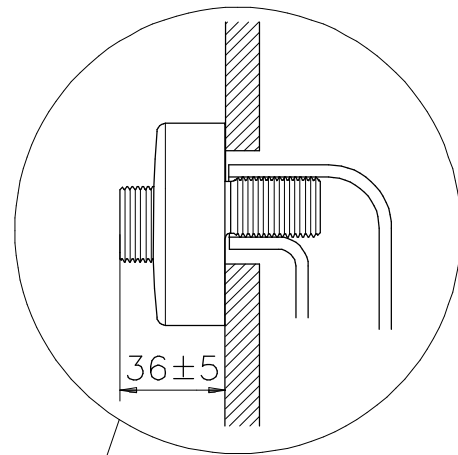

**damixa™**

Østbirkvej 2, 5240 Odense NØ, Denmark  
 Tel. +45 63 102 210  
 E-mail: damixa@damixa.com  
 Homepage: www.damixa.com

01.11

20037.00

**Profile**

**Slate**

A: max.65°C

A,B:50–1000 kPa (0.5–10 bar)

**1**

**2**

1