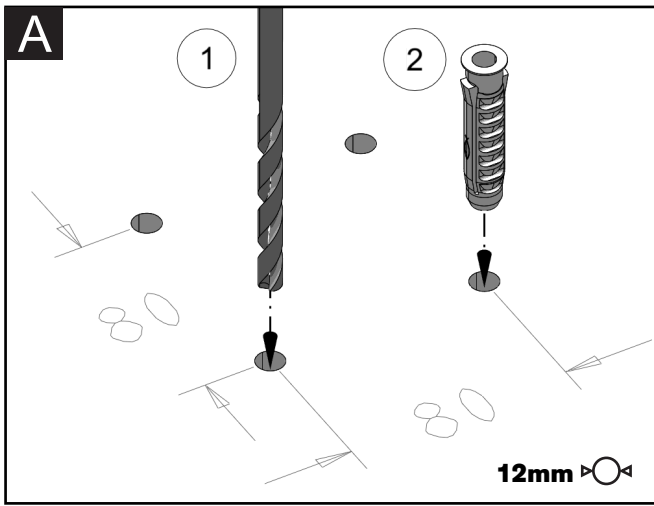

INSTALLATION