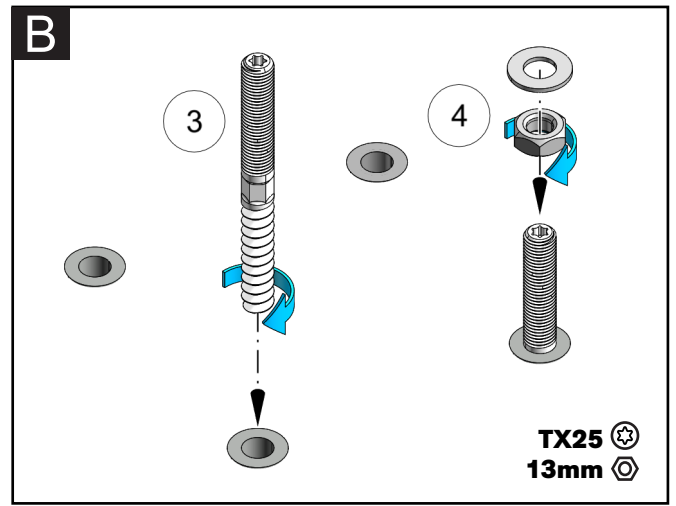

INSTALLATION