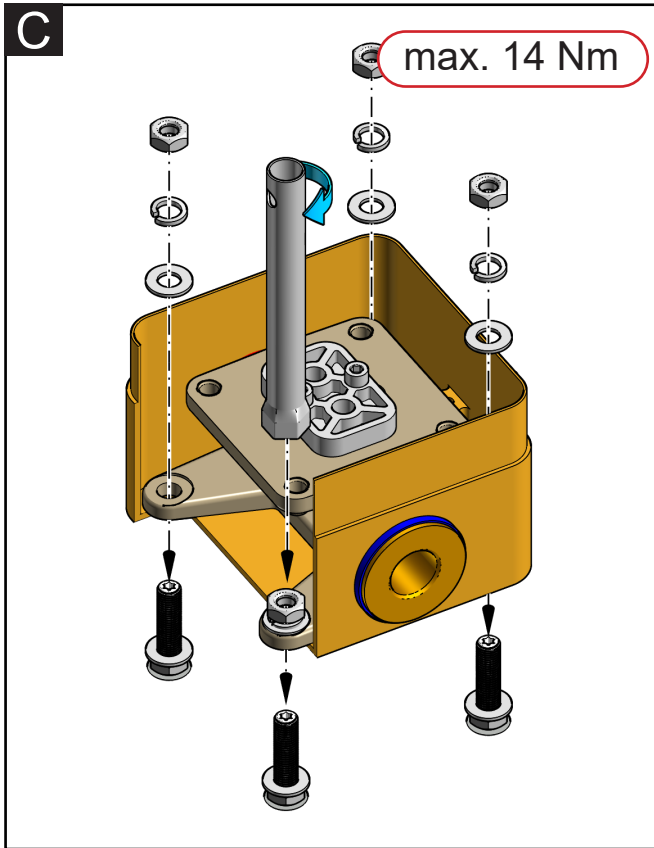

INSTALLATION