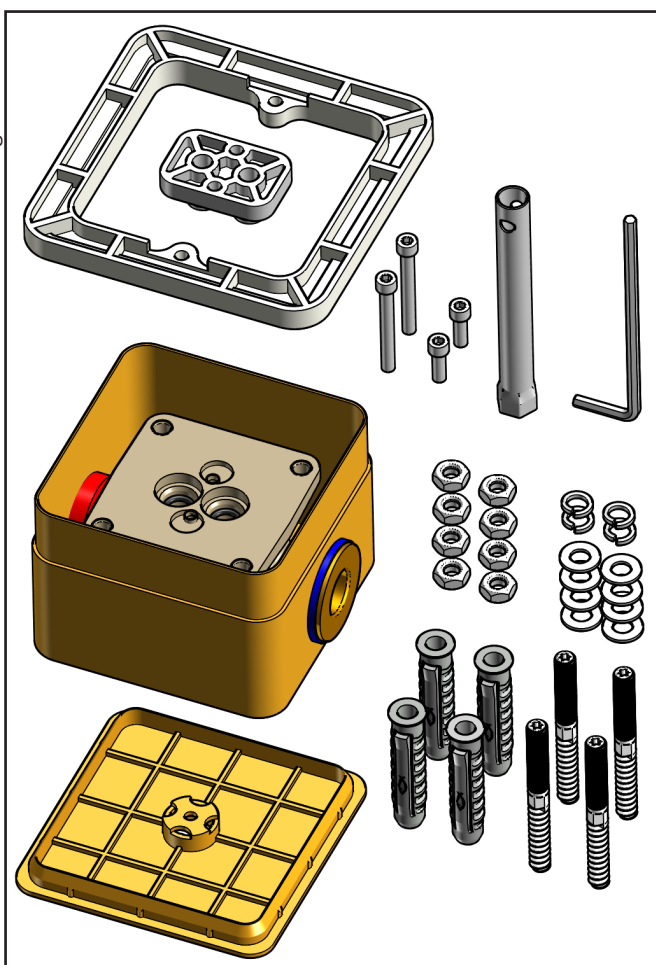

**INSTALLATIONSVEJLEDNING**  
**MONTAGEANWEISUNG**  
**INSTALLATION INSTRUCTION**  
**INSTRUCTIONS D'INSTALLATION**  
**INSTALLATIE- -INSTRUCTIES**  
**ISTRUZIONI DI INSTALLAZIONE**  
**INSTRUCCIONES DE INSTALACIÓN**

Rev. 001  
 2021-06-01  
 2027200

**MOUNTING BOX**  
 Freestanding bath mixer

**FM Mattsson Mora Group Denmark**  
 Hvidkærvej 48, 5250 Odense SV  
 Abildager 26a, 2605 Brøndby  
 Tlf. +45 88 33 00 34  
 damixa-international@fmm-mora.com  
 www.damixa.com