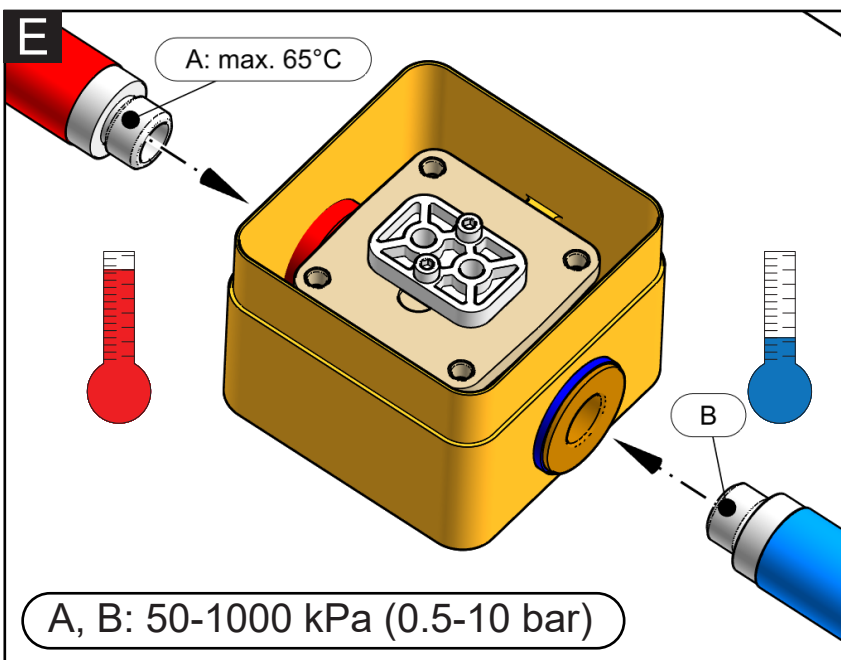

INSTALLATION