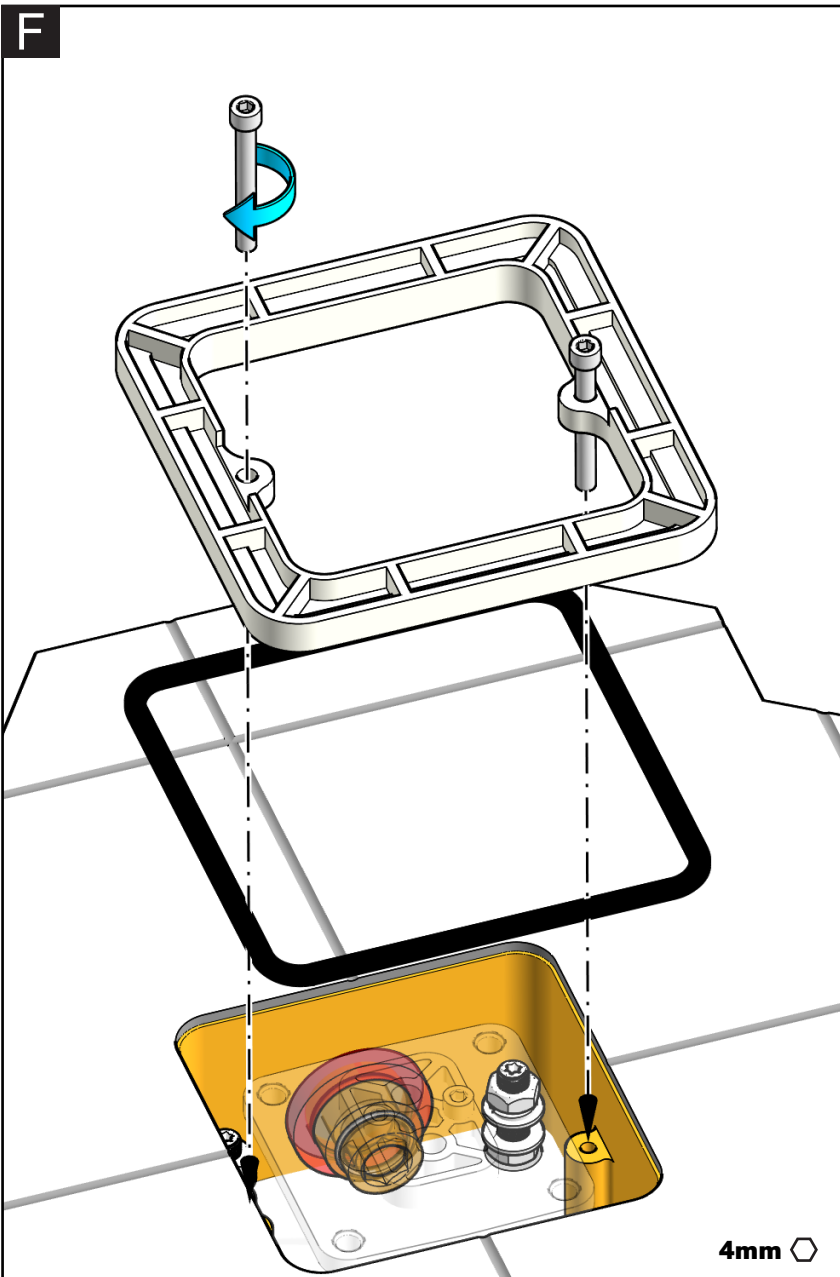

INSTALLATION